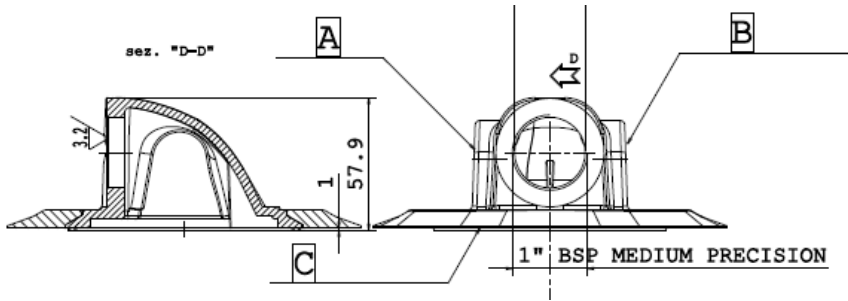

Nuovo filtro ritorno olio: EASY FILTER®

OTTOBRE 2017

- ✓ L'altezza del filtro è di 58mm
- ✓ connessione di ritorno olio BSP da 1"

- ✓ La connessione di ritorno olio può essere orientata facilmente in base alle necessità del cliente.
- ✓ Il particolare disegno della testa del filtro, composta da due parti facili da assemblare, consente un'ampia adattabilità dello stesso.

- ✓ Il nuovo filtro ribassato si adatta alla versione standard delle flange filtro Padoan

- ✓ Elementi filtranti disponibili:
 - cartuccia in carta da 10 micron
 - cartuccia in fibra da 21 micron
 - cartuccia in fibra da 40 micron