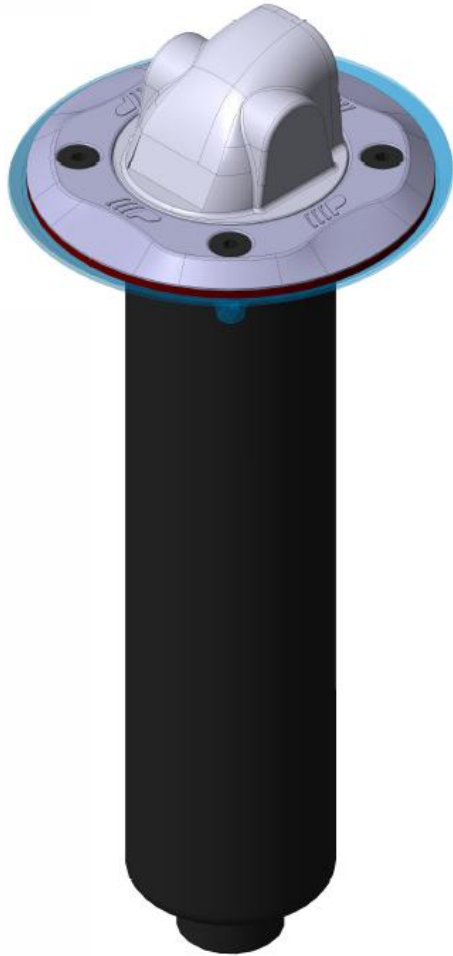

Nuovo filtro ritorno olio: EASY FILTER®

OTTOBRE 2017

- ✓ L'altezza del filtro è di 58mm
- ✓ connessione di ritorno olio BSP da 1"

- ✓ La connessione di ritorno olio può essere orientata facilmente in base alle necessità del cliente.
- ✓ Il particolare disegno della testa del filtro, composta da due parti facili da assemblare, consente un'ampia adattabilità dello stesso.

- ✓ Il nuovo filtro ribassato si adatta alla versione standard delle flange filtro Padoan

- ✓ Elementi filtranti disponibili:
 - cartuccia in carta da 10 micron
 - cartuccia in fibra da 21 micron
 - cartuccia in fibra da 40 micron