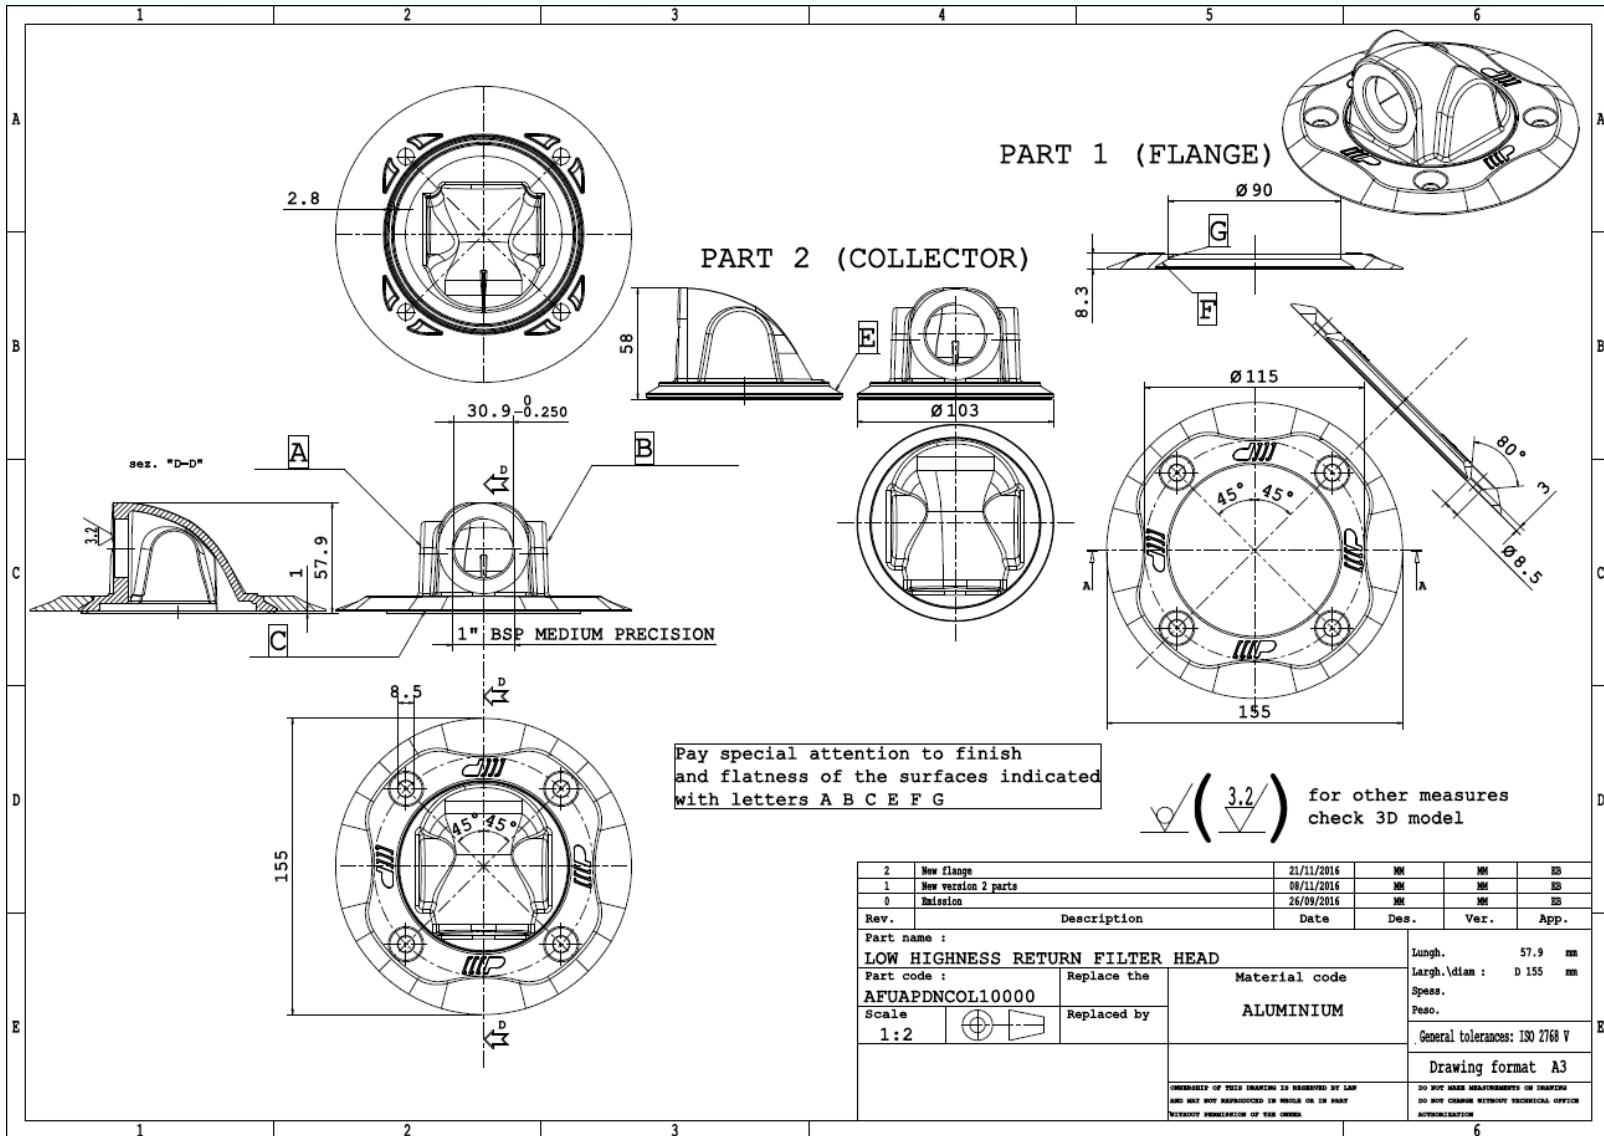

Nuovo filtro ritorno olio: EASY FILTER®

OTTOBRE 2017

- ✓ L'altezza del filtro è di 58mm
- ✓ connessione di ritorno olio BSP da 1"

- ✓ La connessione di ritorno olio può essere orientata facilmente in base alle necessità del cliente.
- ✓ Il particolare disegno della testa del filtro, composta da due parti facili da assemblare, consente un'ampia adattabilità dello stesso.

- ✓ Il nuovo filtro ribassato si adatta alla versione standard delle flange filtro Padoan

- ✓ Elementi filtranti disponibili:
 - cartuccia in carta da 10 micron
 - cartuccia in fibra da 21 micron
 - cartuccia in fibra da 40 micron