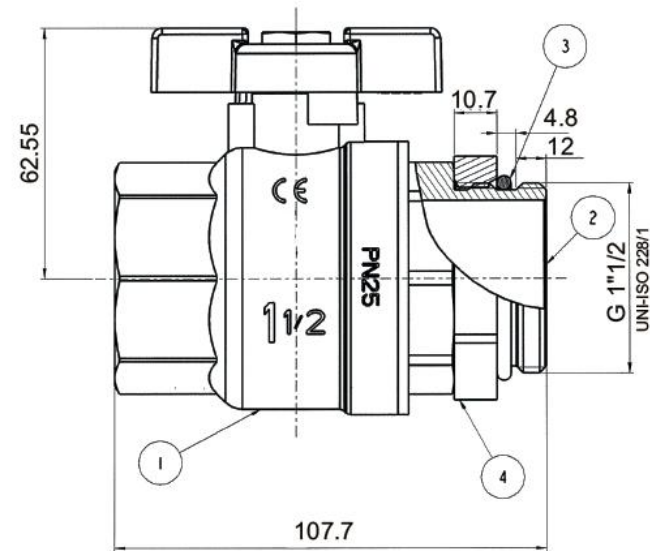

In anteprima al
BAUMA 2016
Stand A3-213

NUOVE SOLUZIONI APPLICATE AI SERBATOI PADOAN

5. VALVOLA ORIENTABILE

A seguito delle valutazioni fatte con alcuni installatori di serbatoi e di impianti idraulici, è stato introdotto un **nuovo tipo di valvola a farfalla “orientabile” per garantire più flessibilità nelle attività di montaggio.**

PLUS

- Possibilità di variare l'orientamento della leva in base alle esigenze dell'installatore o dell'installazione.

Padoan S.r.l.

Via Risorgive, 20

31048 Olmi di San Biagio di Callalta (TV) - Italy

Tel. +39 0422 362172