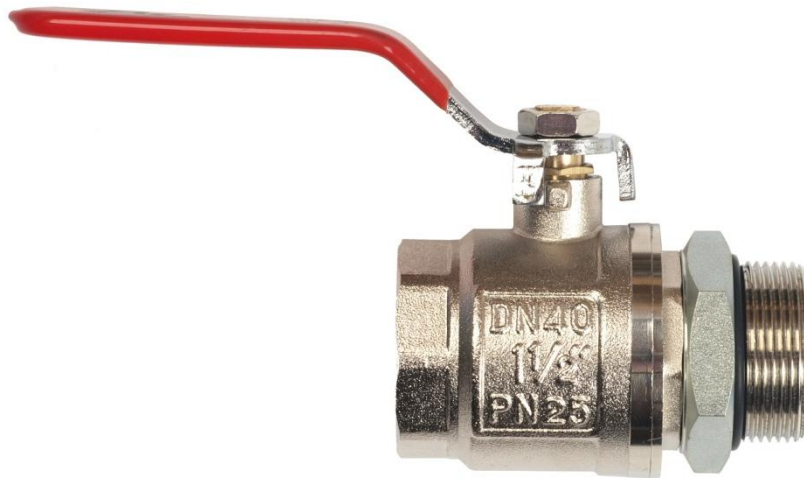

In anteprima al
BAUMA 2016
Stand A3-213

NUOVE SOLUZIONI APPLICATE AI SERBATOI PADOAN

5. VALVOLA ORIENTABILE

A seguito delle valutazioni fatte con alcuni installatori di serbatoi e di impianti idraulici, è stato introdotto un **nuovo tipo di valvola a farfalla “orientabile” per garantire più flessibilità nelle attività di montaggio.**

PLUS

- Possibilità di variare l'orientamento della leva in base alle esigenze dell'installatore o dell'installazione.

Padoan S.r.l.

Via Risorgive, 20

31048 Olmi di San Biagio di Callalta (TV) - Italy

Tel. +39 0422 362172