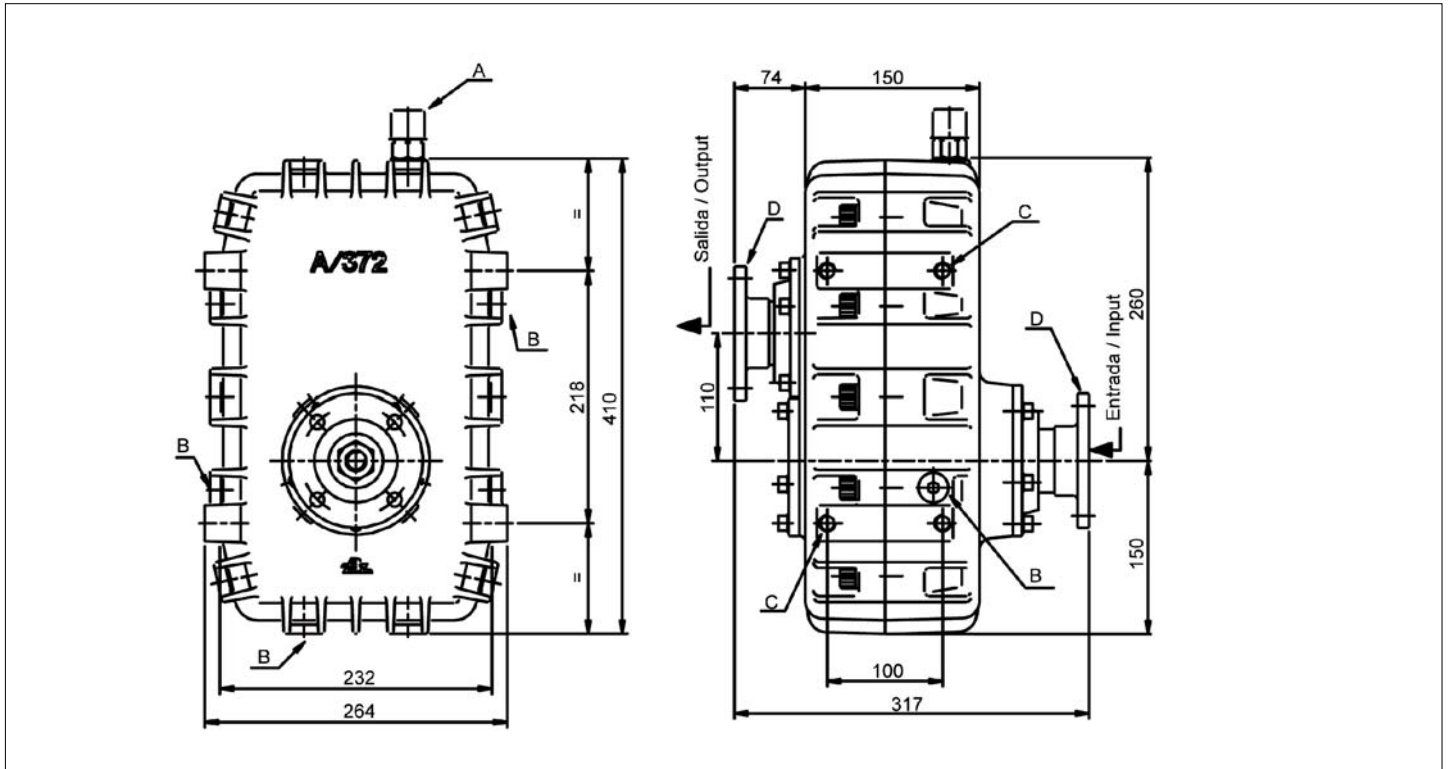

High Power gear up box with different internal ratios available. Different rotation input and output.

Datos Principales Main Data

Par máximo de entrada Máximo torque (Nm) Cont	940
Potencia máxima continua Máx. power continuous	130 C.V. // 97 Kw
Peso en seco Weight (kg)	59
Capacidad Max. Nivel Aceite Max. Oil Level Capacity	2 L
Sentido de giro en entrada y salida Rotation input - output	Opuesto Opposite

Códigos y Combinaciones Codes and Combinations

Relación Ratio	1: 1.11	1: 1.20	1: 1.75	1: 1.90	1: 2.44	1: 2.92
Código Code	603799	601599	601399	604299	601499	604099

código code

VARIOS

Caja Gearbox Multiplicadora Gear Up Box

Alta potencia
High power (Heavy Duty)

Notas Notes

A	Desvaporizador	A	Oil vent
B	Tapones de llenado, vaciado y nivel de aceite	B	Oil charging, drain, and level plugs
C	Taladros de anclaje. (M14x2)	C	Fitting holes (M14x2)
D	Platos de transmisión	D	Flanges drive