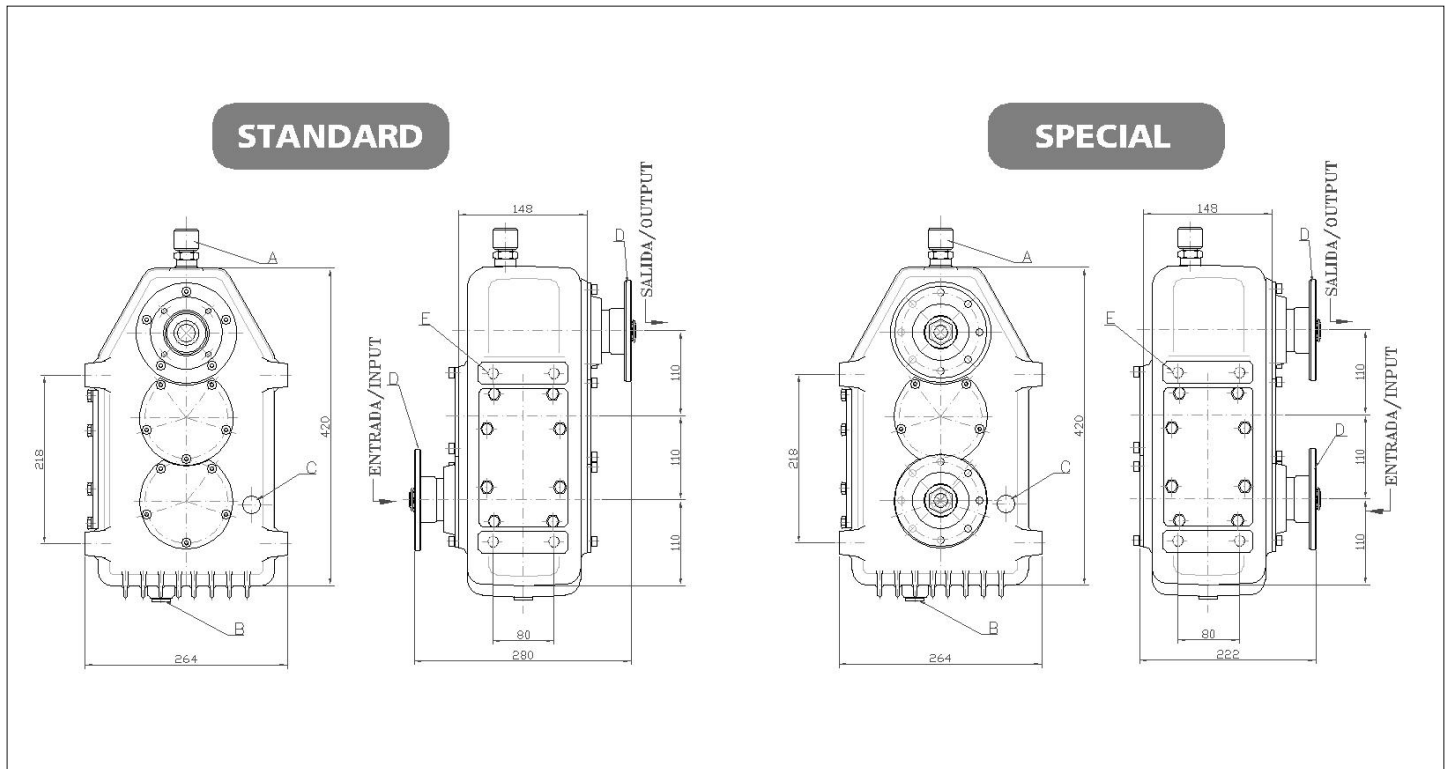

código code

VARIOS

Caja Gearbox Multiplicadora Vertical 3 Ejes 3 Shafts vertical Gear Up Box

Alta potencia

High power (Heavy Duty)

Descripción Description

Caja multiplicadora vertical de alta potencia. Entrada inferior, salida superior. Disponible en diferentes relaciones internas.

High power vertical gear up box, bottom input-upper output. Different internal ratios are available.

Datos Principales Main Data

Par máximo de entrada Maximum torque	940
Potencia máxima continua Máx. power continua	130 C.V. // 97 Kw
Peso en seco Weight (kg)	59
Sentido de giro de entrada y Salida Rotation input - output	Igual Equal

Códigos y Combinaciones Codes and Combinations

Relación Ratio	1: 1.86	1: 2	1: 2.5	1: 4.59
Codigos (estandar) Codes (standard)	608199	609999	609099	609499
Entrada / Salida mismo lado Input / Output: same side			6015199	6015099

código code

VARIOS

Multiplicadora Vertical 3 Ejes 3 Shafts vertical Gear Up Box

Alta potencia

High power (Heavy Duty)

Notas Notes

A	Tapón desvaporizador	A	Oil vent
B	Tapón de vaciado del aceite	B	Oil drain plug
C	Tapón de nivel de aceite	C	Oil level plug
D	Platos de transmisión	D	Flanges drive
E	Taladros de anclaje M14x2	E	Fitting holes M14x2