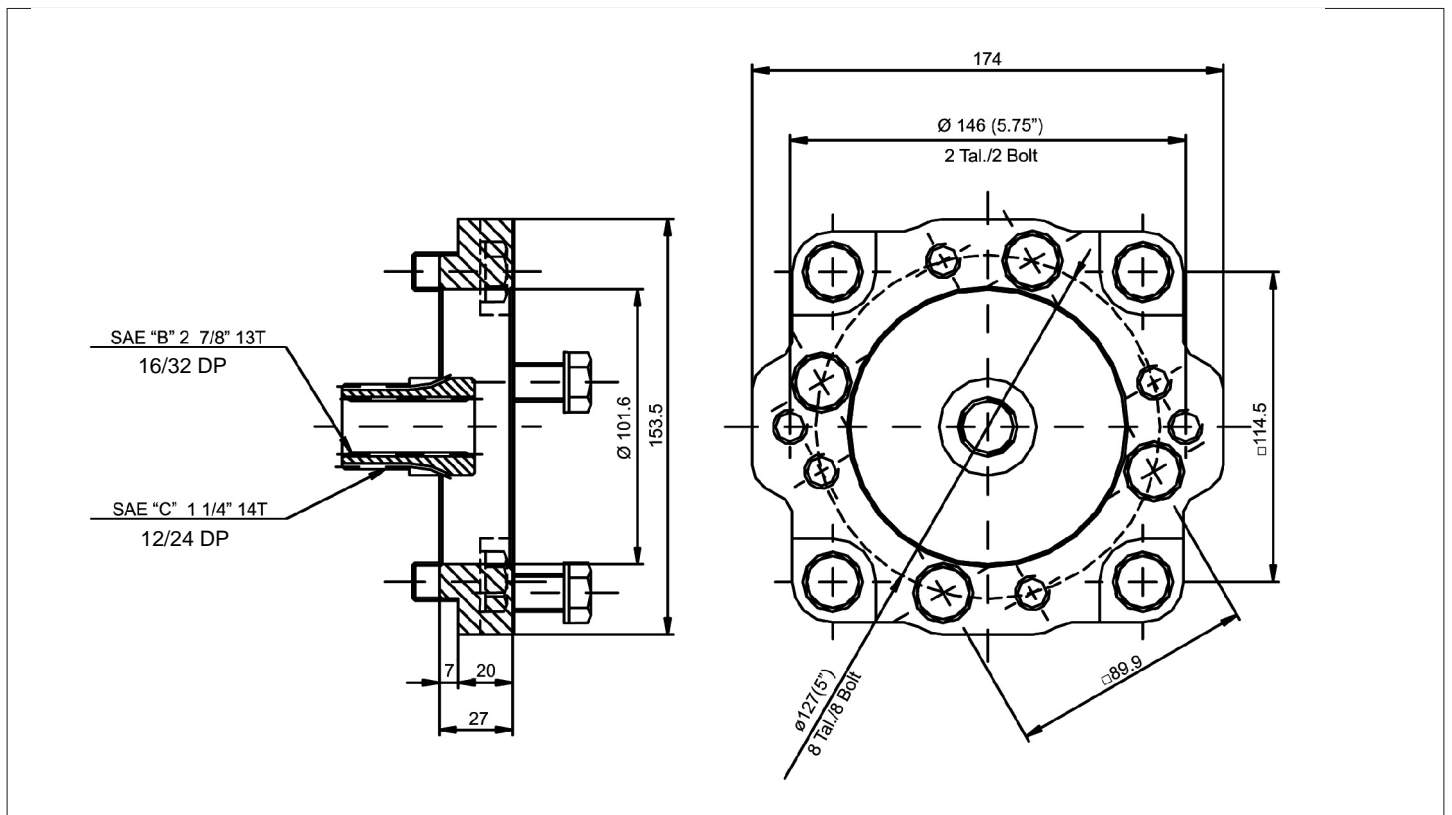

## Adapt. SAE "C"-SAE "B" 13T 2/4 tal Adapter SAE "C"-SAE "B" 13T 2/4 bolt

Adaptador  
Adapter

### Descripción Description

Kit de conversión para montar bombas SAE B en Tomas de fuerza con salida estandar SAE C 4 taladros.

Conversion Kit to connect SAE B 2/4 bolts pumps on PTO's with SAE C 4 bolts standard output.

### Datos Principales Main Data

Par máximo Max Torque (Nm)	300 Nm
Peso Weight:	1.5 Kg

**BZ**  
bezares.s.a.

Av. de las Retamas. Parcela:145-150. 45950. Casarrubios del Monte. Toledo (Spain) Tlf: +34 902 333 331  
www.bezares.com bezares@bezares.com