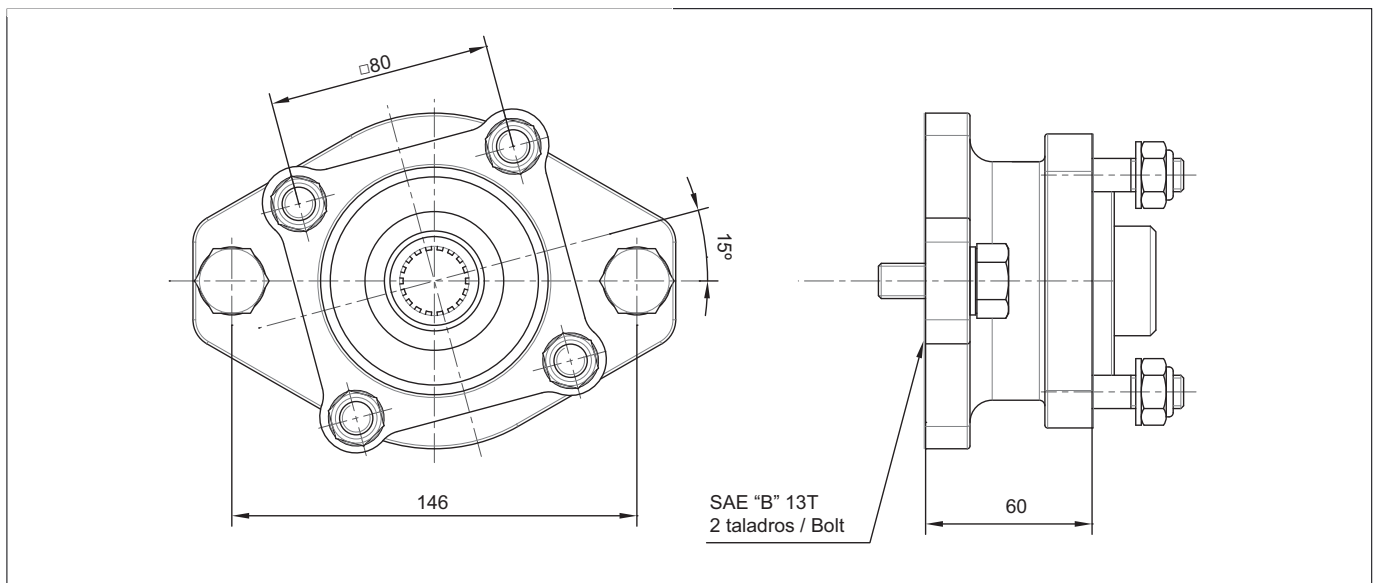

Kit Adaptador Kit Adapter

código code

7017104

Adaptador bomba VP1 - SAE "B" 2 Tal Adapter VP1 pump.- SAE "B" 2 Bolt.

Adaptador (especial bomba VP1)

Adapter (special Pump VP1)

Descripción Description

Kit adaptador especial que permite montar una bomba SAE B en tandem con la VP1.

Special Adapter kit to connect in tandem both SAE B pump and VP1 pump.

Datos Principales Main Data

Par nominal Torque (Nm)	Continuo Continuous	300
	Intermitente Intermittent	330
Peso Weight (Kg)		4
Potencia 1000 r.p.m. Power 1000 r.p.m.		42 C.V. // 32 Kw