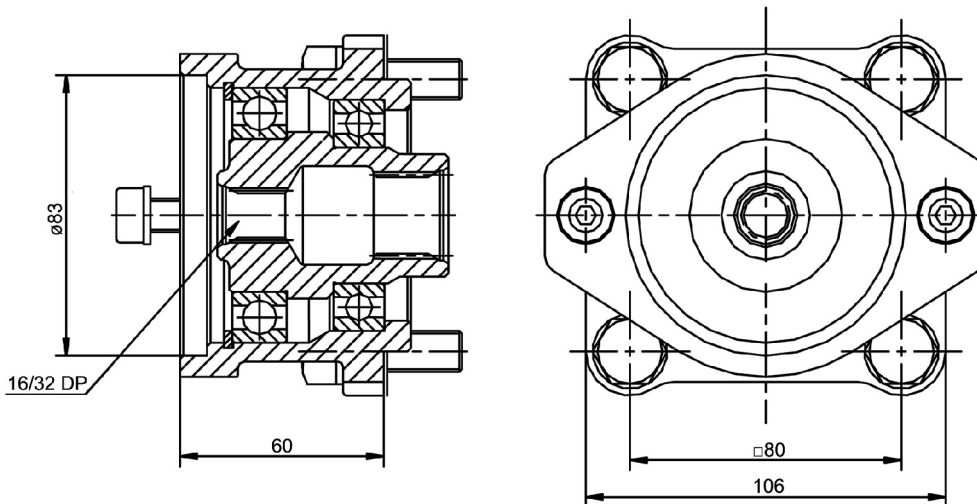

Kit Adaptador Kit Adapter

código code

VARIOS

Adaptador bomba VP1 . -SAE "A" 2 Tal.
Adapter VP1 pump.- SAE "A" 2 Bolt.

Adaptador (especial bomba VP1)

Adapter (special Pump VP1)

Descripción Description

Kit adaptador especial que permite montar una bomba SAE A en tandem con la VP1.

Special Adapter kit to connect in tandem both SAE A pump and VP1 pump.

Datos Principales Main Data

Datos Principales Main Data		
Modelo Model	VP1 - SAE "A" 2 bolt z=9	VP1 - SAE "A" 2 bolt z=11
Codigo Code	707604	7010704
Peso Weight (Kg):	3	3
Par máximo Max. Torque	135	160