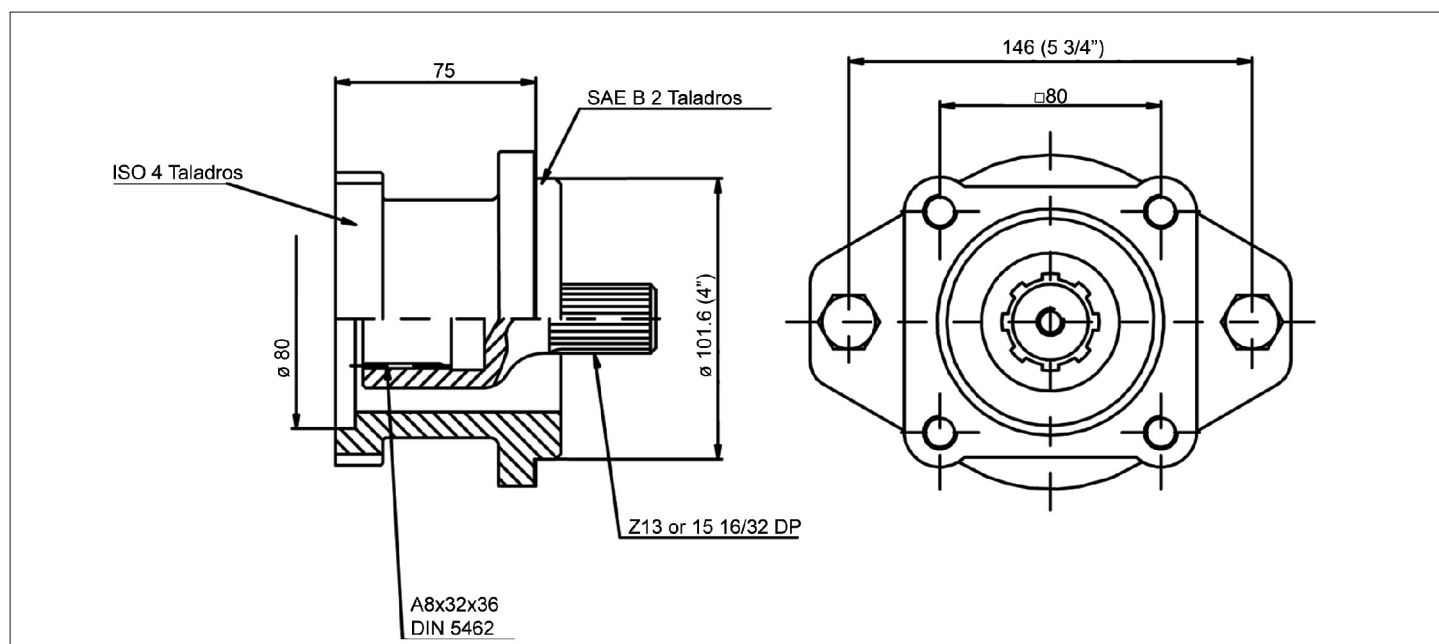

código code

VARIOS

Kit Adaptador Kit Adapter Adapt. SAE "B" 2 Tal. ISO 4 Tal. Adapt. SAE "B" 2 Bolt ISO 4 Bolt

Adaptador
Adapter

Descripción Description

Kit adaptador para montar bombas ISO 4 taladros en Tomas de fuerza con salidas SAE B o SAE BB, 2 taladros.

Adapter Kit to Install ISO 4 bolts pumps on PTO's with standard outputs SAE B or SAE BB, 2 bolts.

Datos Principales Main Data

Codigo Code:	708304	705004
Peso Weight:	4 Kg	
Par Maximo Max. Torque (Nm)	300	450