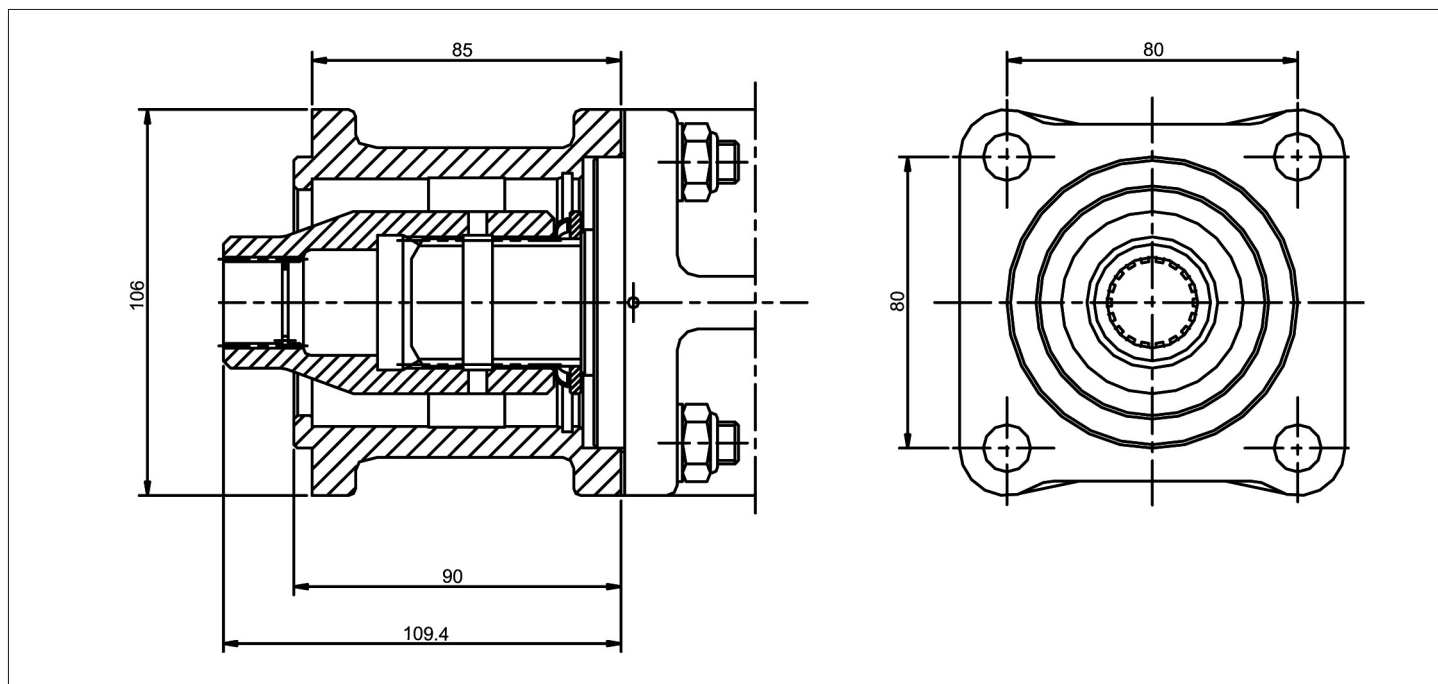

código code

704004

Kit Adaptador Kit Adapter

Adaptador Bomba VP1/ISO 4T Adapter VP1/ISO 4 bolt pumps

Adaptador (especial bomba VP1)
Adapter (special pump VP1)

Descripción Description

Kit adaptador especial que permite montar una bomba ISO 4 taladros en tandem con la VP1.

Special adapter Kit to connect in tandem both ISO 4 bolts Pump and VP1.

Datos Principales Main Data

Par máximo Max. Torque (Nm)	350
Potencia máxima Max. Power 1000 r.p.m.	52 C.V. // 39 Kw
Peso Weight (Kg)	3 Kg