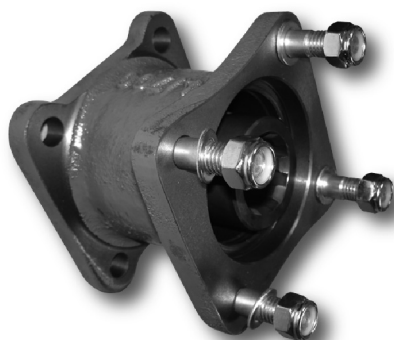

código code

704004

Kit Adaptador Kit Adapter

Adaptador Bomba VP1/ISO 4T Adapter VP1/ISO 4 bolt pumps

Adaptador (especial bomba VP1)
Adapter (special pump VP1)

Descripción Description

Kit adaptador especial que permite montar una bomba ISO 4 taladros en tandem con la VP1.

Special adapter Kit to connect in tandem both ISO 4 bolts Pump and VP1.

Datos Principales Main Data

Par máximo Max. Torque (Nm)	350
Potencia máxima Max. Power 1000 r.p.m.	52 C.V. // 39 Kw
Peso Weight (Kg)	3 Kg