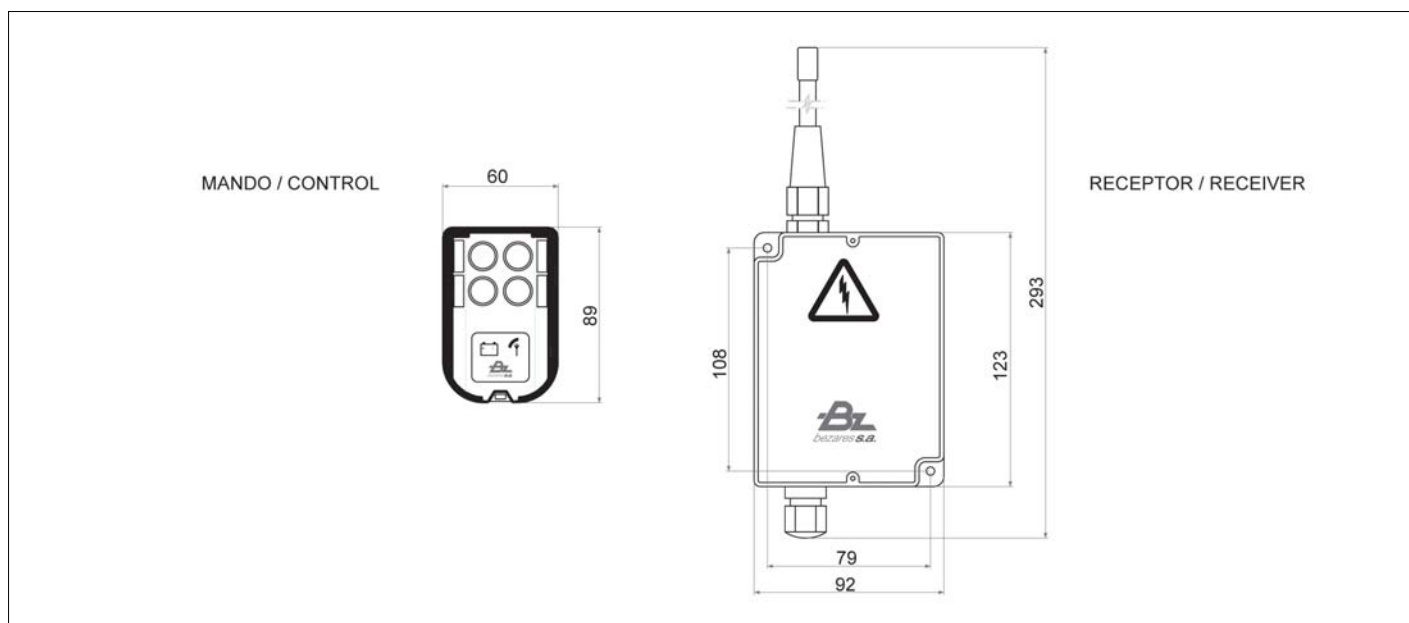

## Descripción Description

Mando a distancia con receptor para 2,4 o 6 funciones.

Remote control with receiver for two, four or six functions.

## Dimensiones Dimensions