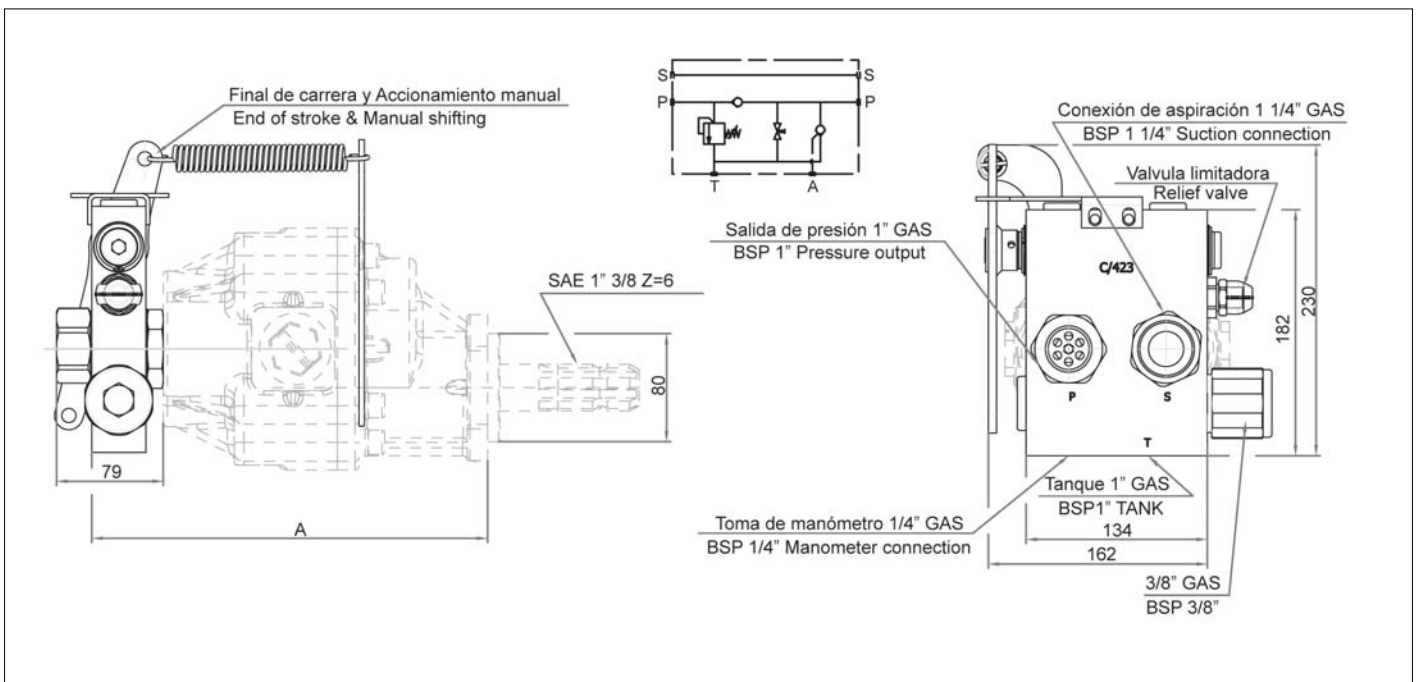

código code

9065090/3

Valvula para Bomba Agrícola BEXL Valve for BEXL Agricultural Pump

Descripción Description

Válvula de adosada a bomba Bezares BEXL con eje macho agrícola. Incluye válvula limitadora, final de carrera por palanca, accionamiento manual y pilotaje hidráulico.

Special valve to install in tandem with BEXL agriculture pump. It includes safety valve, end of stroke by lever, manual shifting and Hydraulic control.

Dimensiones Dimensions

Datos Principales Main Data

Tipo de bomba Pump Type	BEXL 85	BEXL 115	BEXL 130
A (mm)	281	293	299
Presión Máx. Max. Pressure	290 Bar	290 Bar	270 Bar
Caudal Max. entrada Max. Input Weight	150 L/min		
Peso Weight	8.5 Kg		