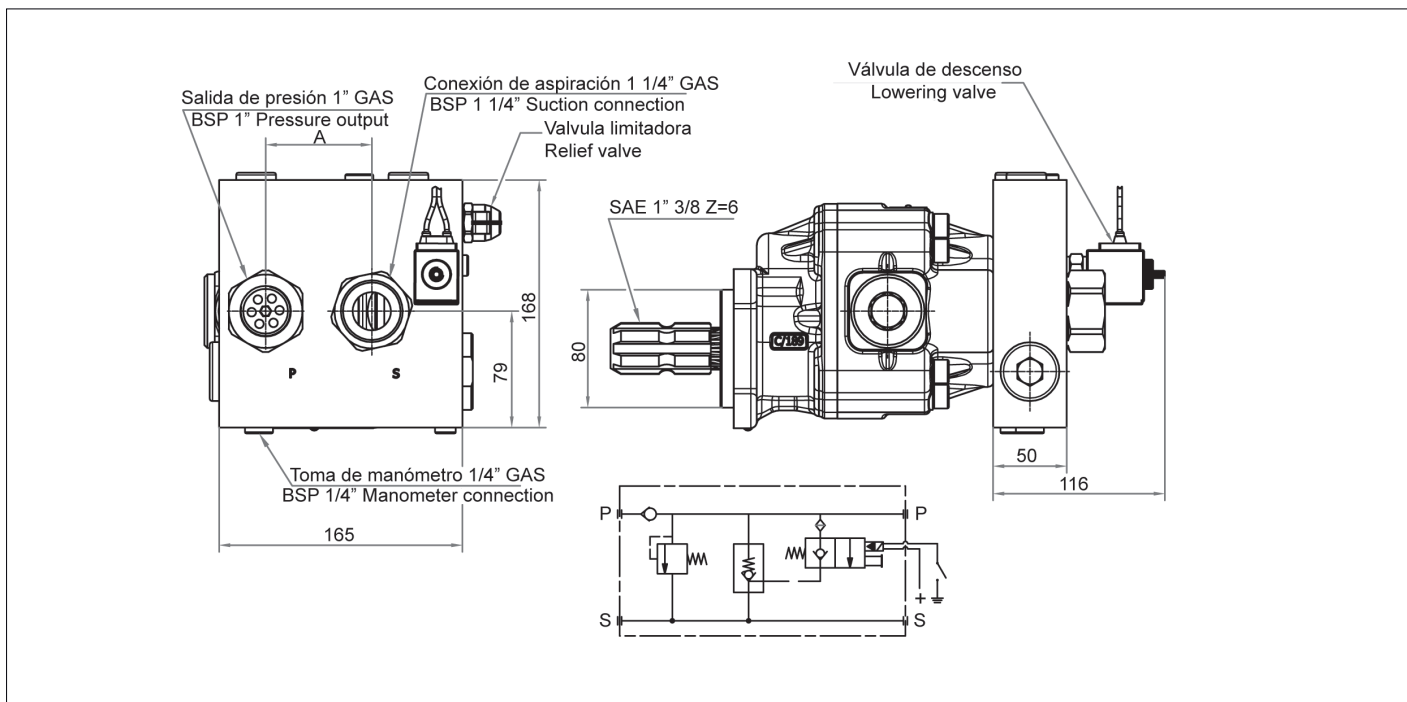

## Valvula para Bomba Agrícola BEL Valve for BEL Agricultural Pump

### Descripción Description

Válvula de adosada a bomba Bezares BEL con eje macho agrícola. Incluye válvula limitadora y accionamiento manual de emergencia BEL

Special valve to install in tandem with BEL agriculture pump. It includes safety valve & emergency lowering shifting.

### Dimensiones Dimensions

### Datos Principales Main Data

Código Code	9068090	9068190
Tipo de bomba Pump Type	BEL 70/80/120	BEL 50/60/100
Presión Máx. Max. Pressure	290 Bar	270 Bar
Caudal Max. entrada Max. Input Weight	150 L/min	