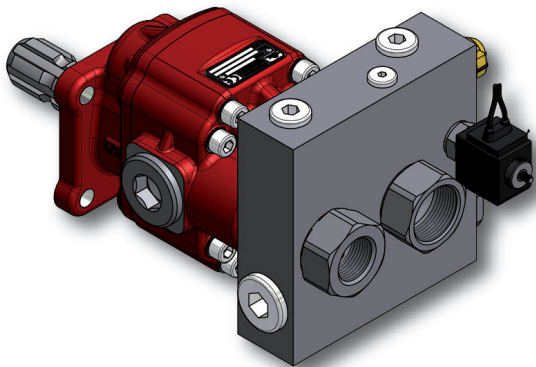

código code

**VARIOS**

## Valvula para Bomba Agrícola BEL Valve for BEL Agricultural Pump

### Descripción Description

Válvula de adosada a bomba Bezares BEL con eje macho agrícola. Incluye válvula limitadora y accionamiento manual de emergencia BEL

Special valve to install in tandem with BEL agriculture pump. It includes safety valve & emergency lowering shifting.

### Datos Principales Main Data

Código Code	9068090	9068190
Tipo de bomba Pump Type	BEL 70/80/120	BEL 50/60/100
Presión Máx. Max. Pressure	290 Bar	270 Bar
Caudal Max. entrada Max. Input Weight	150 L/min	