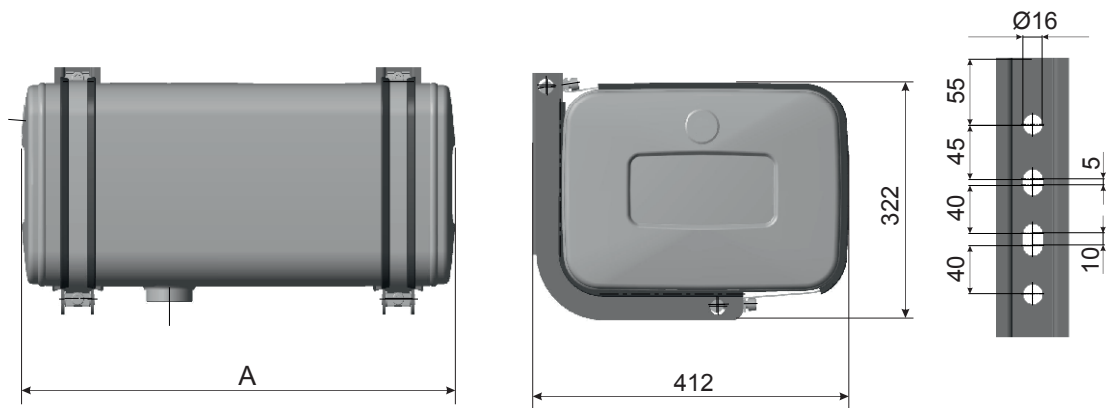

Acciaio  
verniciato  
RAL 7021

Gamma prodotti	L*	Specifiche incluse	Codice flangia filtro	Dimensioni (solo serbatoio) L x H x W	Materiale	Codice prodotto NSOA: Alluminio NSOF: Acciaio verniciato	Kit di montaggio
Multi Funzione (MF)	40	- Indicatore di livello rotondo 3/4"	135	465 x 260 x 360	A	- 0040046H000	Laterale: AKMISLT263640N0
	50			565 x 260 x 360	A	- 0050056H000	
	30	- Connessione di aspirazione 1" 1/4		365 x 260 x 360	F	- 0030036H000	Kit di montaggio laterale incluso (saldato)
	40	- Tappo olio con air breather h 43mm		465 x 260 x 360	F	- 0040046H000	
	50			565 x 260 x 360	F	- 0050056H000	

\* Capacità totale del serbatoio - Scansiona il qr code per la capacità all'indicatore di livello e per le specifiche tecniche

AKMISLT263640N0

Kit di montaggio laterale con due supporti e fascette in acciaio inox (40 mm)

### Specifiche di montaggio

A	Capacità all'indicatore di livello
(mm)	(l)
465	033
565	040