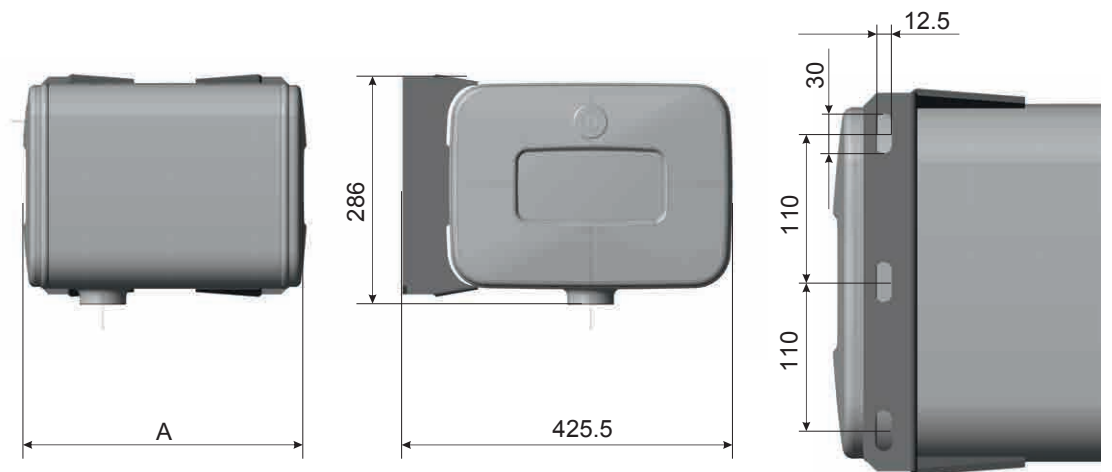

Acciaio  
verniciato  
RAL 7021

Gamma prodotti	L*	Specifiche incluse	Codice flangia filtro	Dimensioni (solo serbatoio) L x H x W	Materiale	Codice prodotto NSOA: Alluminio NSOF: Acciaio verniciato	Kit di montaggio
Multi Funzione (MF)	40	- Indicatore di livello rotondo 3/4"	135	465 x 260 x 360	A	- 0040046H000	Laterale: AKMISLT263640N0
	50			565 x 260 x 360	A	- 0050056H000	
	30	- Connessione di aspirazione 1" 1/4		365 x 260 x 360	F	- 0030036H000	Kit di montaggio laterale incluso (saldato)
	40	- Tappo olio con air breather h 43mm		465 x 260 x 360	F	- 0040046H000	
	50			565 x 260 x 360	F	- 0050056H000	

\* Capacità totale del serbatoio - Scansiona il qr code per la capacità all'indicatore di livello e per le specifiche tecniche

AKMISLT263640N0

Kit di montaggio laterale con due supporti e fascette in acciaio inox (40 mm)

### Specifiche di montaggio

A	Capacità all'indicatore di livello
(mm)	(l)
465	033
565	040

### Specifiche di montaggio

A	Capacità all'indicatore di livello
(mm)	(l)
365	025
465	033
565	040