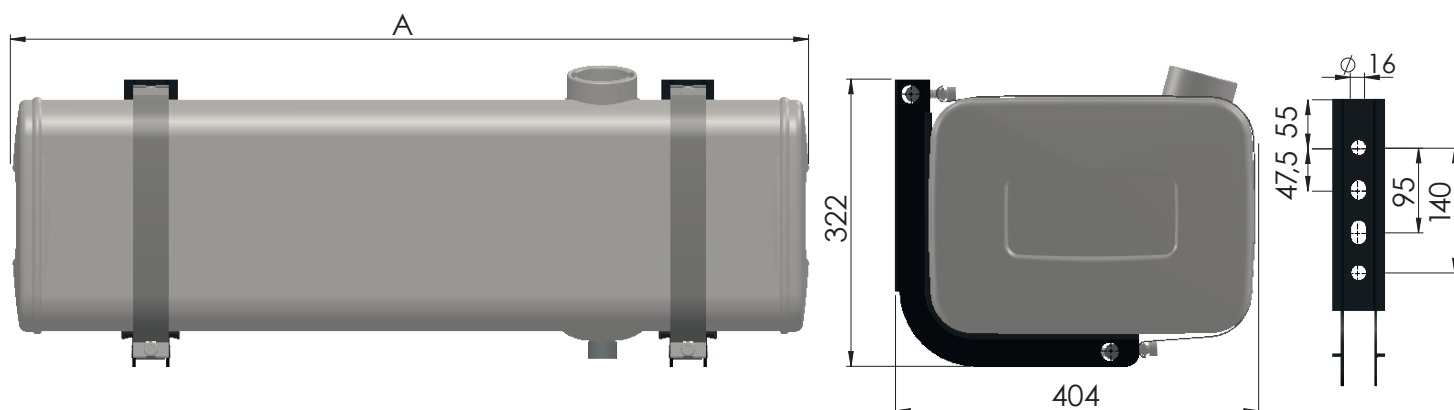

## 26/36

Fondelli 260 mm h x 360 mm w)

Kit di montaggio disponibile:

LAT

Materiali disponibili:

A

Alluminio

F

Acciaio  
verniciato  
RAL 7021

Gamma prodotti	L*	Specifiche incluse	Dimensioni (solo serbatoio) L x H x W	Materiale	Codice prodotto NSGA: Alluminio NSGF: Acciaio verniciato	Kit di montaggio
26/36 carburante	60	- Tappo di carico con chiave e valvola di compensazione $\varnothing 80$ mm / connessione a baionetta	675 x 260 x 360	A/F	- 0060067C100	Kit di montaggio laterale incluso
	80	- Connessione a baionetta VDO (per indicatori/sensori di livello carburante)	895 x 260 x 360	A/F	-0080090C100	
	120	- Drenaggio carburante - Omologazione ECE34 Part III per installazione laterale	1315 x 260 x 360	A/F	-0120132C100	

## Specifiche di montaggio

A (mm)	Capacità all'indicatore di livello (l)
675	60
895	80
1315	118

### Indicatori/sensori di livello del gasolio con aspirazione e ritorno (per serbatoi Padoan)

	Gamma prodotti	Descrizione	Specifiche	Codice prodotto	Ricambi
	Serbatoi carburante 26/36	Aspirazione e ritorno 10mm Connessione a baionetta Connettore 4PIN con collegamento a livello di minimo	Lunghezza 250mm	AICOGENVD025030	/