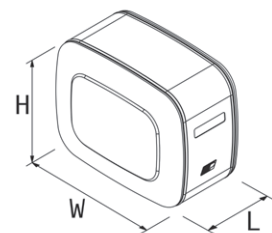

64/50

Fondelli 640 mm h x 500 mm w)

Kit di montaggio disponibile:

Materiali disponibili:

Gamma prodotti	L*	Specifiche incluse	Codice flangia filtro	Dimensioni (solo serbatoio) L x H x W	Materiale	Codice prodotto NSMA = Alluminio NSMF = Acciaio verniciato NSMI = Acciaio inox	Kit di montaggio
64/50 combinato Multi Funzione (MF)	160/120	Carburante - Tappo di carico con chiave e valvola di compensazione ø80mm / connessione a baionetta - Connessione a baionetta VDO (per indicatori/ sensori di livello carburante) - Drenaggio carburante - Omologazione ECE34 Part III per installazione laterale	135	1000 x 640 x 500	A/F/I	-0160100C1RV	Kit di montaggio laterale incluso
	175/105			1000 x 640 x 500	A/F/I	-0175100C1RV	
	190/90	Olio - Indicatore di livello rotondo 1" - Connessione di aspirazione 1" 1/2 - Tappo olio con air breather h 43mm - Valvola a sfera orientabile 1" 1/2		1000 x 640 x 500	A/F/I	-0191100C1RV	

* Capacità totale del serbatoio - Scansiona il qr code per la capacità all'indicatore di livello e per le specifiche tecniche

Specifiche di montaggio

A	Gasolio Capacità all'indicatore di livello	Olio Capacità all'indicatore di livello
(mm)	(l)	(l)
1000	160	100
1000	175	105
1000	189	076