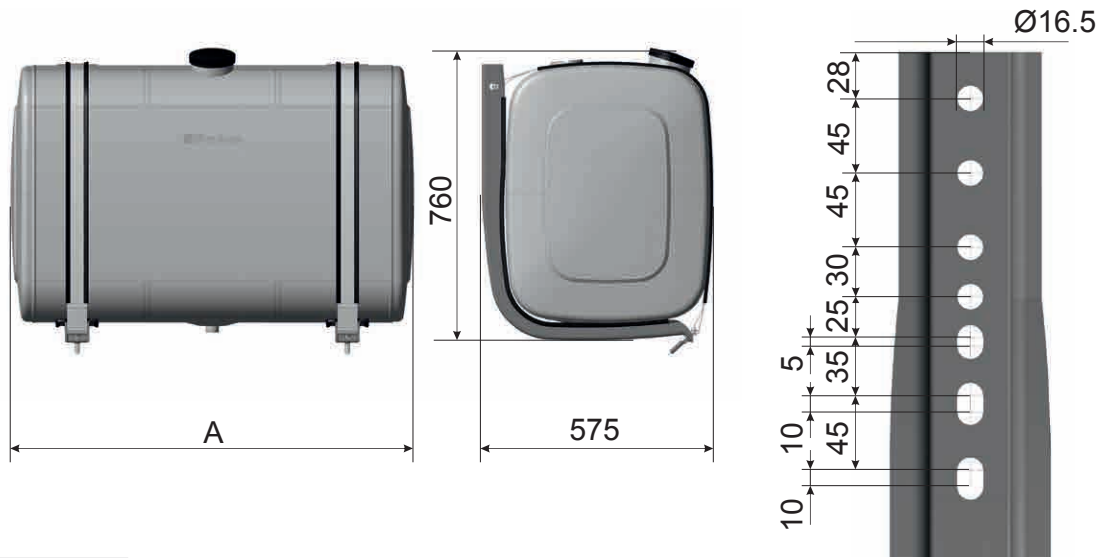

64/50

Fondelli 640 mm h x 500 mm w)

Kit di montaggio disponibile:

Materiali disponibili:

Gamma prodotti	L*	Specifiche incluse	Codice flangia filtro	Dimensioni (solo serbatoio) L x H x W	Materiale	Codice prodotto NSMA = Alluminio NSMF = Acciaio verniciato NSMI = Acciaio inox	Kit di montaggio
64/50 combinato Multi Funzione (MF)	160/120	Carburante - Tappo di carico con chiave e valvola di compensazione ø80mm / connessione a baionetta - Connessione a baionetta VDO (per indicatori/ sensori di livello carburante) - Drenaggio carburante - Omologazione ECE34 Part III per installazione laterale	135	1000 x 640 x 500	A/F/I	-0160100C1RV	Kit di montaggio laterale incluso
	175/105			1000 x 640 x 500	A/F/I	-0175100C1RV	
	190/90	Olio - Indicatore di livello rotondo 1" - Connessione di aspirazione 1" 1/2 - Tappo olio con air breather h 43mm - Valvola a sfera orientabile 1" 1/2		1000 x 640 x 500	A/F/I	-0191100C1RV	

* Capacità totale del serbatoio - Scansiona il qr code per la capacità all'indicatore di livello e per le specifiche tecniche

Specifiche di montaggio

A	Gasolio Capacità all'indicatore di livello	Olio Capacità all'indicatore di livello
(mm)	(l)	(l)
1000	160	100
1000	175	105
1000	189	076