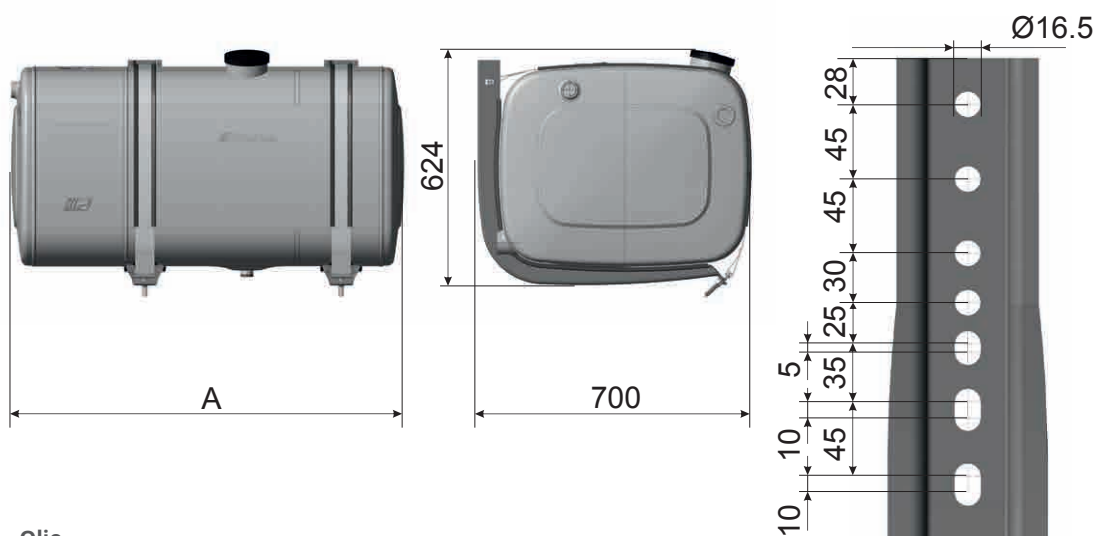

# 50/64

Fondelli 500 mm h x 640 mm w)\*\*

Kit di montaggio disponibile:

LAT

Materiali disponibili:

A	F	I
Alluminio	Acciaio verniciato RAL 7021	Acciaio inox

Gamma prodotti	L*	Specifiche incluse	Codice flangia filtro	Dimensioni (solo serbatoio) L x H x W	Materiale	Codice prodotto NSMA = Alluminio NSMF = Acciaio verniciato NSMI = Acciaio inox	Kit di montaggio
50/64 combinato Multi Funzione (MF)	160/120	<b>Carburante</b> - Tappo di carico con chiave e valvola di compensazione ø80mm / connessione a baionetta - Connessione a baionetta VDO (per indicatori/ sensori di livello carburante) - Drenaggio carburante - Omologazione ECE34 Part III per installazione laterale	135	1000 x 500 x 640	A/F/I	-0160100C100	Kit di montaggio laterale incluso
	175/105			1000 x 500 x 640	A/F/I	-0175100C100	
	190/90			1000 x 500 x 640	A/F/I	-0191100C100	

\* Capacità totale del serbatoio - Scansiona il qr code per la capacità all'indicatore di livello e per le specifiche tecniche

\*\* Su richiesta

## Specifiche di montaggio

A	Gasolio Capacità all'indicatore di livello	Olio Capacità all'indicatore di livello
(mm)	(l)	(l)
1000	160	094
1000	175	083
1000	189	072