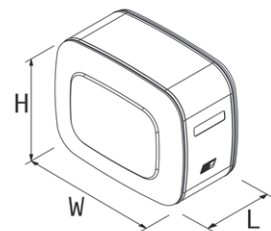

# 50/64

Fondelli 500 mm h x 640 mm w)\*\*

Kit di montaggio disponibile:

LAT

Materiali disponibili:

A	F	I
Alluminio	Acciaio verniciato RAL 7021	Acciaio inox

Gamma prodotti	L*	Specifiche incluse	Codice flangia filtro	Dimensioni (solo serbatoio) L x H x W	Materiale	Codice prodotto NSMA = Alluminio NSMF = Acciaio verniciato NSMI = Acciaio inox	Kit di montaggio
50/64 combinato Multi Funzione (MF)	160/120	<b>Carburante</b> - Tappo di carico con chiave e valvola di compensazione ø80mm / connessione a baionetta - Connessione a baionetta VDO (per indicatori/ sensori di livello carburante) - Drenaggio carburante - Omologazione ECE34 Part III per installazione laterale	135	1000 x 500 x 640	A/F/I	-0160100C100	Kit di montaggio laterale incluso
	175/105			1000 x 500 x 640	A/F/I	-0175100C100	
	190/90			1000 x 500 x 640	A/F/I	-0191100C100	

\* Capacità totale del serbatoio - Scansiona il qr code per la capacità all'indicatore di livello e per le specifiche tecniche

\*\* Su richiesta